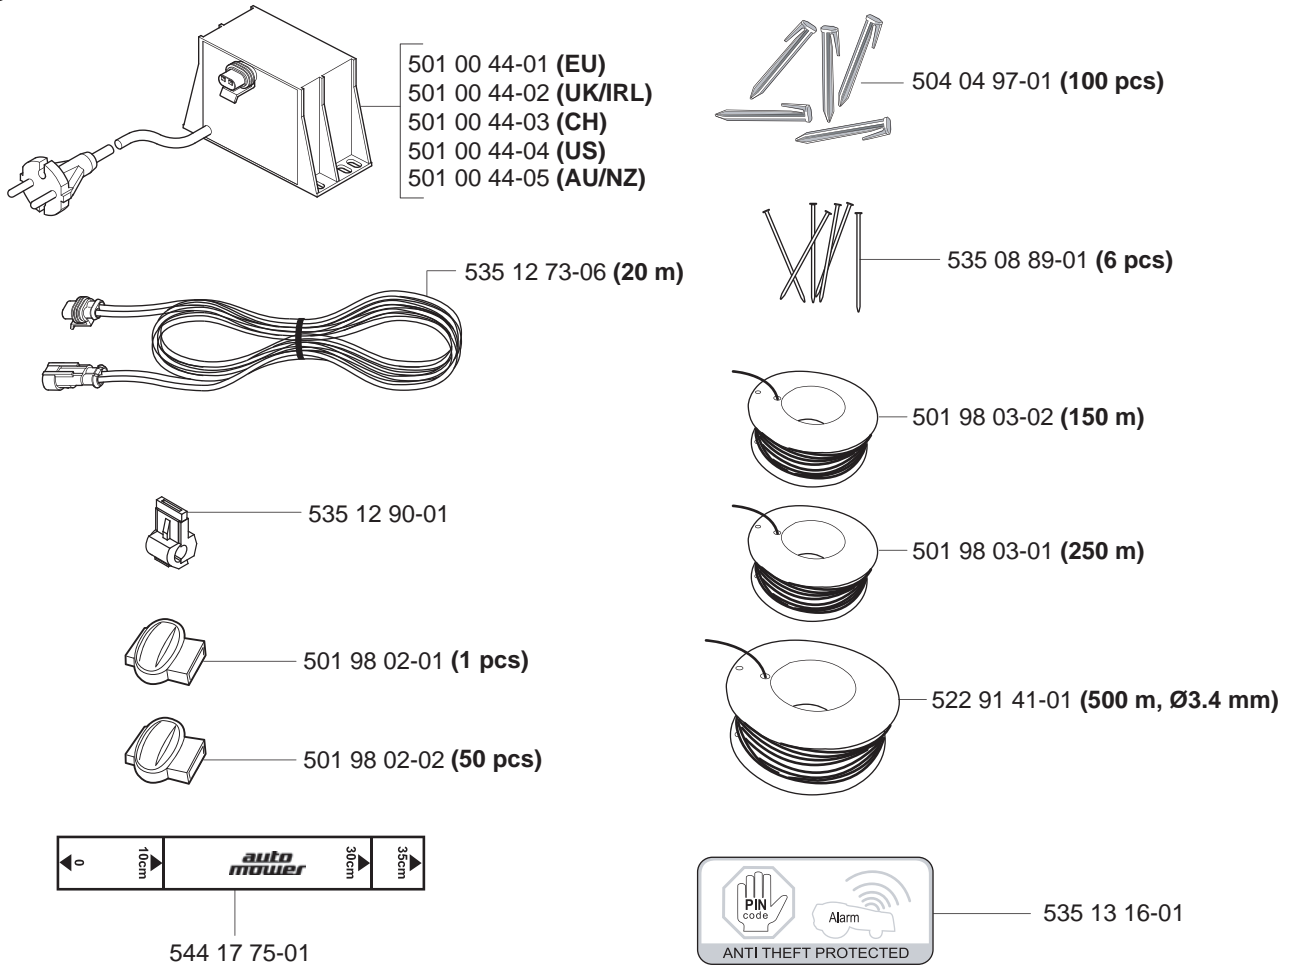

A

B

C

D

- F** compl 544 97 31-01 (EU)
 compl 544 97 31-02 (UK)
 compl 544 97 31-03 (CH)
 compl 544 97 31-04 (US)
 compl 544 97 31-05 (AU/NZ)

G

H Accessories Zubehöre Accessoires Accesorios Tillbehör

-  535 13 87-01 (9 pcs Original)
-  535 13 88-01 (30 pcs Original)
-  505 12 78-01 (500 pcs Original)

-  535 13 87-02 (9 pcs)
-  535 13 88-02 (30 pcs)
-  505 12 78-02 (500 pcs)

-  522 85 16-02 (9 pcs)
-  522 85 17-02 (30 pcs)
-  522 85 18-02 (300 pcs)

compl 504 82 14-01